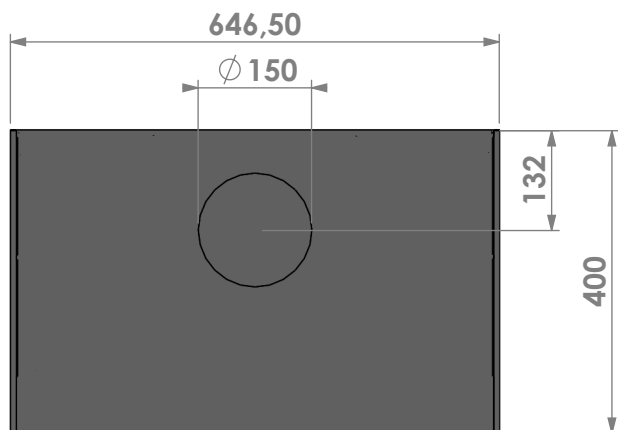

Name: **BOX 65**

Modifications reserved

Projection: American

Scale: **1:10**  
 Unit: **mm**

Version: **0**

met houtopslagmodule  
with log store  
avec socle bûcher  
mit Holzfach

\* = optional flue gas outlet  $\varnothing$ 150 mm  
\*\* = optional air inlet  $\varnothing$ 125 mm

Unit: mm

Version: 0