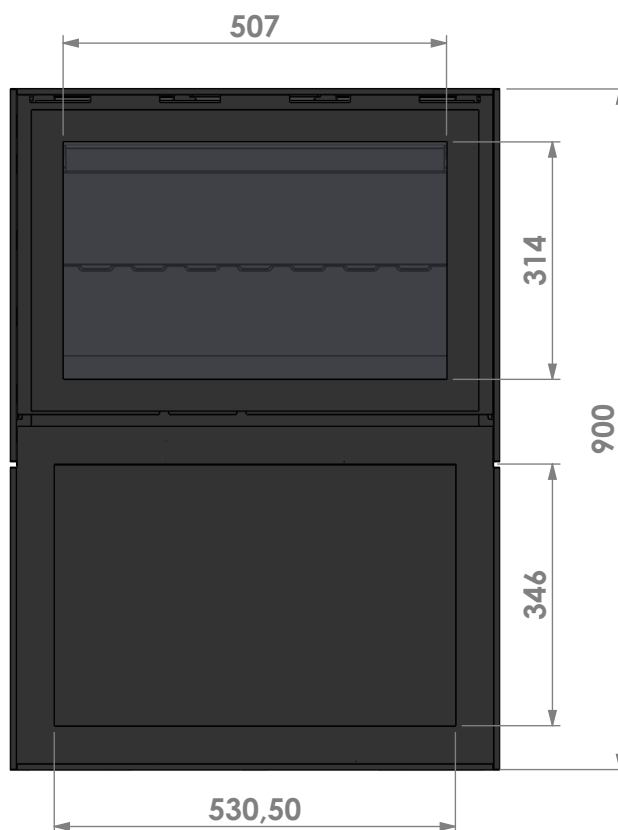

Name: **BOX 65**

Modifications reserved

Projection: American

Scale: **1:10**  
 Unit: **mm**

Version: **0**

met houtopslagmodule  
with log store  
avec socle bûcher  
mit Holzfach

\* = optional flue gas outlet  $\varnothing$ 150 mm  
\*\* = optional air inlet  $\varnothing$ 125 mm

Unit: mm

Version: 0