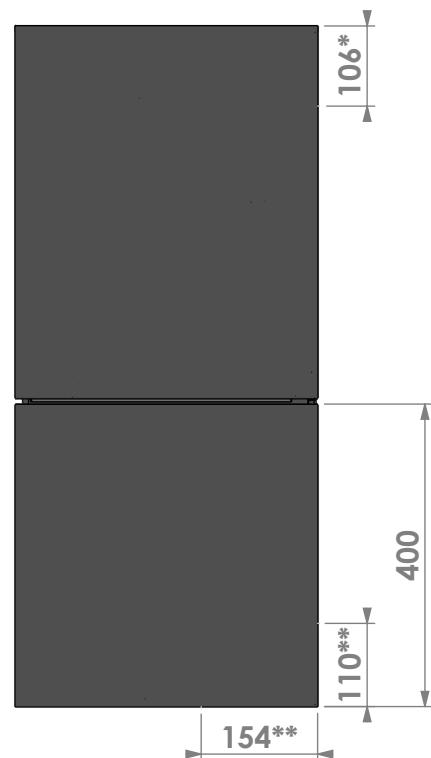

Name: **BOX 65**

Modifications reserved

Projection: American

Scale: **1:10**  
 Unit: **mm**

Version: **0**

met houtopslagmodule  
with log store  
avec socle bûcher  
mit Holzfach

\* = optional flue gas outlet  $\varnothing$ 150 mm  
\*\* = optional air inlet  $\varnothing$ 125 mm

Unit: mm

Version: 0