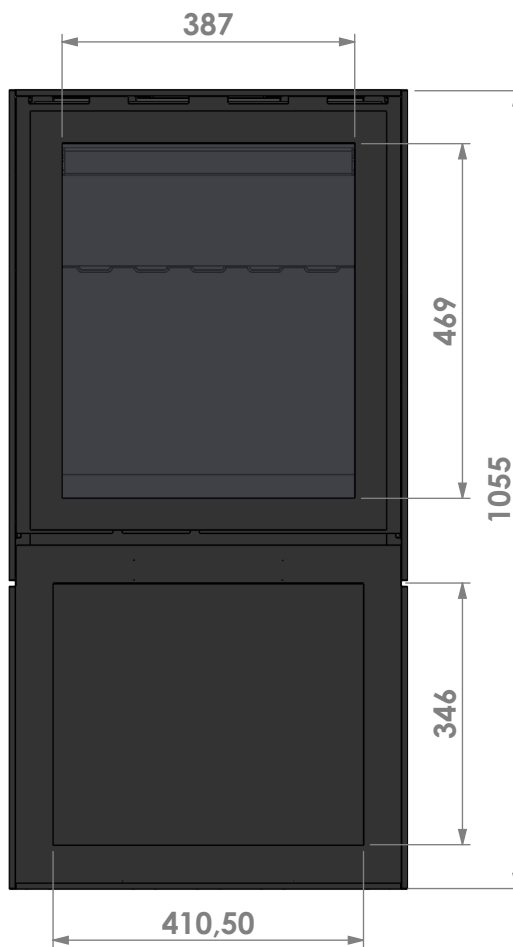

Name: **BOX 55**

Modifications reserved

Projection: American

Scale: 1:10

Unit: mm

Version: 0

met houtopslagmodule
with log store
avec socle bûcher
mit Holzfach

* = optional flue gas outlet \varnothing 130 mm
** = optional air inlet \varnothing 80 mm

Barbas - Hallenstraat 17
5531 AB Bladel - Netherlands
Tel. +31 (0) 497 33 92 00
Fax. +31 (0) 497 33 92 10
Email: info@barbas.com

Name: **BOX 55**

Modifications reserved

Projection: American

Scale: 1:10

Unit: mm