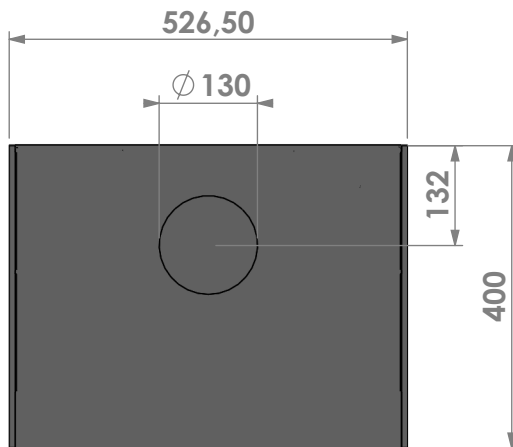

Name: **BOX 55**

Modifications reserved

Projection: American

Scale: 1:10

Unit: mm

Version: 0

met houtopslagmodule
with log store
avec socle bûcher
mit Holzfach

* = optional flue gas outlet \varnothing 130 mm
** = optional air inlet \varnothing 80 mm

Barbas - Hallenstraat 17
5531 AB Bladel - Netherlands
Tel. +31 (0) 497 33 92 00
Fax. +31 (0) 497 33 92 10
Email: info@barbas.com

Name: **BOX 55**

Modifications reserved

Projection: American

Scale: 1:10

Unit: mm