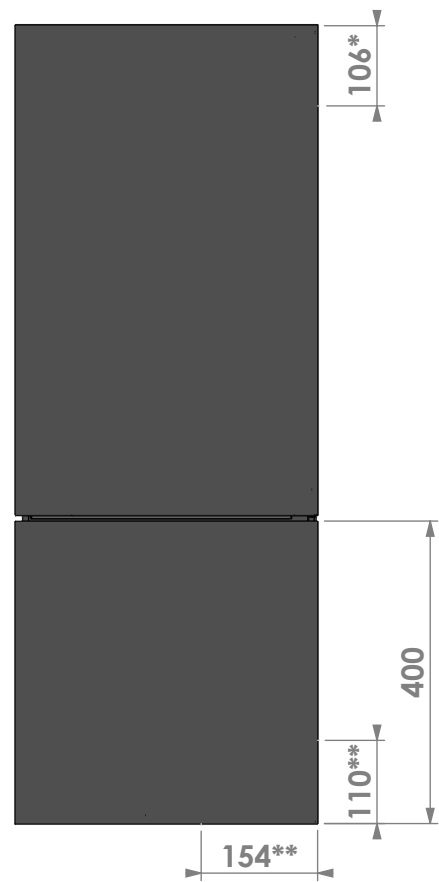

Name: **BOX 55**

Modifications reserved

Projection: American

Scale: 1:10

Unit: mm

Version: 0

met houtopslagmodule
with log store
avec socle bûcher
mit Holzfach

* = optional flue gas outlet \varnothing 130 mm
** = optional air inlet \varnothing 80 mm

Barbas - Hallenstraat 17
5531 AB Bladel - Netherlands
Tel. +31 (0) 497 33 92 00
Fax. +31 (0) 497 33 92 10
Email: info@barbas.com

Name: **BOX 55**

Modifications reserved

Projection: American

Scale: 1:10

Unit: mm