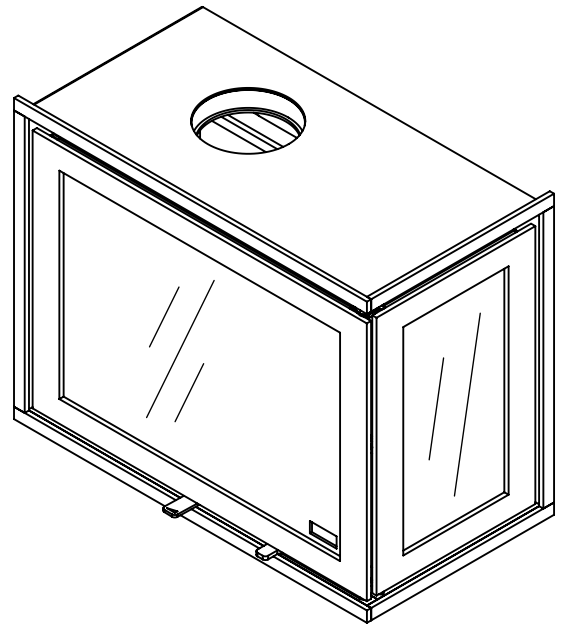

Kachel  
Type **Instyle corner 660 links External air**

Eenheid  
Units mm

Datum  
Date 12-03-13

[www.geurts.nl](http://www.geurts.nl)

Wijzigingen voorbehouden.  
Subject to changes.

Gebruik uitsluitend na schriftelijke toestemming Dik Geurts Haardkachels B.V.  
Usage only after written consent of Dik Geurts Haardkachels B.V.

Kachel Type **Instyle corner 660 rechts External air**

Eenheid Units mm

Datum Date 12-03-13

[www.geurts.nl](http://www.geurts.nl)

Wijzigingen voorbehouden.  
Subject to changes.

Gebruik uitsluitend na schriftelijke toestemming Dik Geurts Haardkachels B.V.  
Usage only after written consent of Dik Geurts Haardkachels B.V.