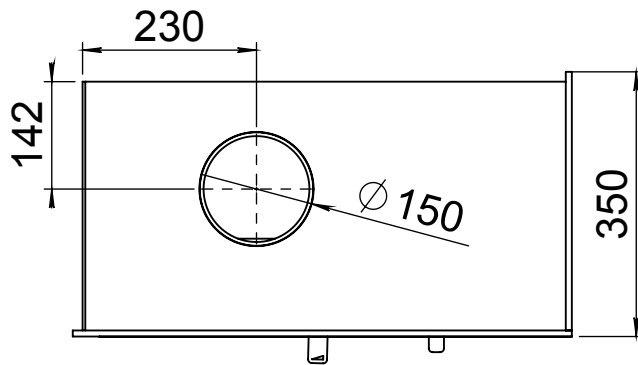

Kachel  
Type **Instyle corner 660 links External air**

Eenheid  
Units mm

Datum  
Date 12-03-13

[www.geurts.nl](http://www.geurts.nl)

Wijzigingen voorbehouden.  
Subject to changes.

Gebruik uitsluitend na schriftelijke toestemming Dik Geurts Haardkachels B.V.  
Usage only after written consent of Dik Geurts Haardkachels B.V.

Kachel Type **Instyle corner 660 rechts External air**

Eenheid Units mm

Datum Date 12-03-13

[www.geurts.nl](http://www.geurts.nl)

Wijzigingen voorbehouden.  
Subject to changes.

Gebruik uitsluitend na schriftelijke toestemming Dik Geurts Haardkachels B.V.  
Usage only after written consent of Dik Geurts Haardkachels B.V.