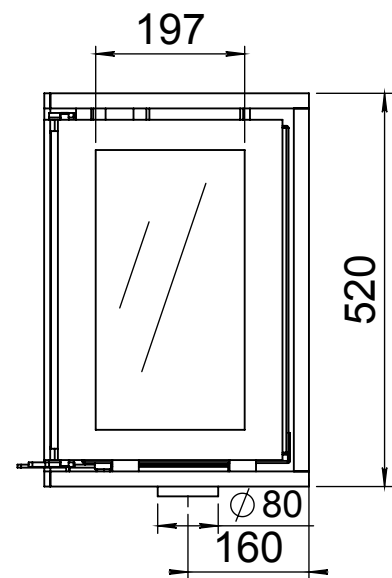

Kachel  
Type **Instyle corner 660 links External air**

Eenheid  
Units mm

Datum  
Date 12-03-13

[www.geurts.nl](http://www.geurts.nl)

Wijzigingen voorbehouden.  
Subject to changes.

Gebruik uitsluitend na schriftelijke toestemming Dik Geurts Haardkachels B.V.  
Usage only after written consent of Dik Geurts Haardkachels B.V.

Kachel Type **Instyle corner 660 rechts External air**

Eenheid Units mm

Datum Date 12-03-13

[www.geurts.nl](http://www.geurts.nl)

Wijzigingen voorbehouden.  
Subject to changes.

Gebruik uitsluitend na schriftelijke toestemming Dik Geurts Haardkachels B.V.  
Usage only after written consent of Dik Geurts Haardkachels B.V.