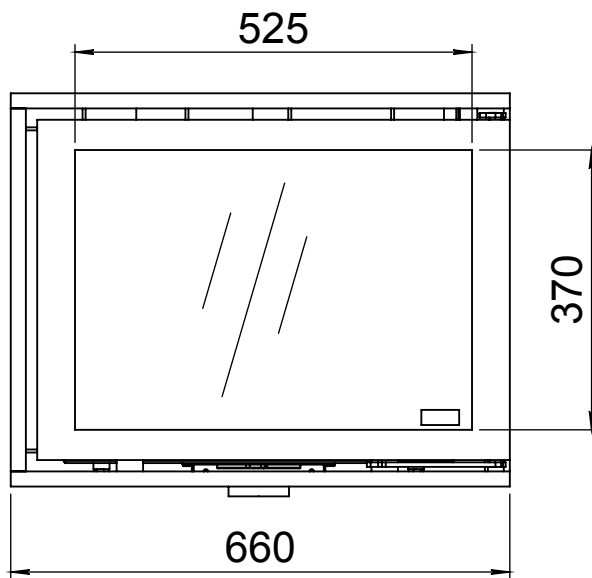

Kachel  
Type **Instyle corner 660 links External air**

Eenheid  
Units mm

Datum  
Date 12-03-13

[www.geurts.nl](http://www.geurts.nl)

Wijzigingen voorbehouden.  
Subject to changes.

Gebruik uitsluitend na schriftelijke toestemming Dik Geurts Haardkachels B.V.  
Usage only after written consent of Dik Geurts Haardkachels B.V.

Kachel Type **Instyle corner 660 rechts External air**

Eenheid Units mm

Datum Date 12-03-13

[www.geurts.nl](http://www.geurts.nl)

Wijzigingen voorbehouden.  
Subject to changes.

Gebruik uitsluitend na schriftelijke toestemming Dik Geurts Haardkachels B.V.  
Usage only after written consent of Dik Geurts Haardkachels B.V.