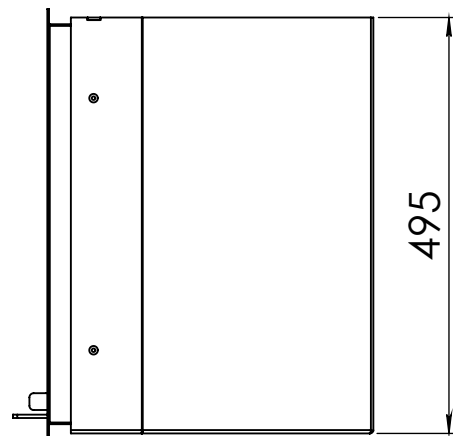

Kachel  
Type

**Instyle 650 EA + Modern line**

Eenheid  
Units mm

Datum  
Date 22-10-13

[www.geurts.nl](http://www.geurts.nl)

Wijzigingen voorbehouden.  
Subject to changes.

Gebruik uitsluitend na schriftelijke toestemming Dik Geurts Haardkachels.  
Usage only after written consent of Dik Geurts Haardkachels.

Kachel  
Type

**Instyle 650 EA + Slim line**

Eenheid  
Units mm

Datum  
Date 22-10-13

[www.geurts.nl](http://www.geurts.nl)

Wijzigingen voorbehouden.  
Subject to changes.

Gebruik uitsluitend na schriftelijke toestemming Dik Geurts Haardkachels.  
Usage only after written consent of Dik Geurts Haardkachels.

Kachel  
Type

**Instyle 650 EA + Built in frame**

Eenheid  
Units mm

Datum  
Date 22-10-13

[www.geurts.nl](http://www.geurts.nl)

Wijzigingen voorbehouden.  
Subject to changes.

Gebruik uitsluitend na schriftelijke toestemming Dik Geurts Haardkachels.  
Usage only after written consent of Dik Geurts Haardkachels.