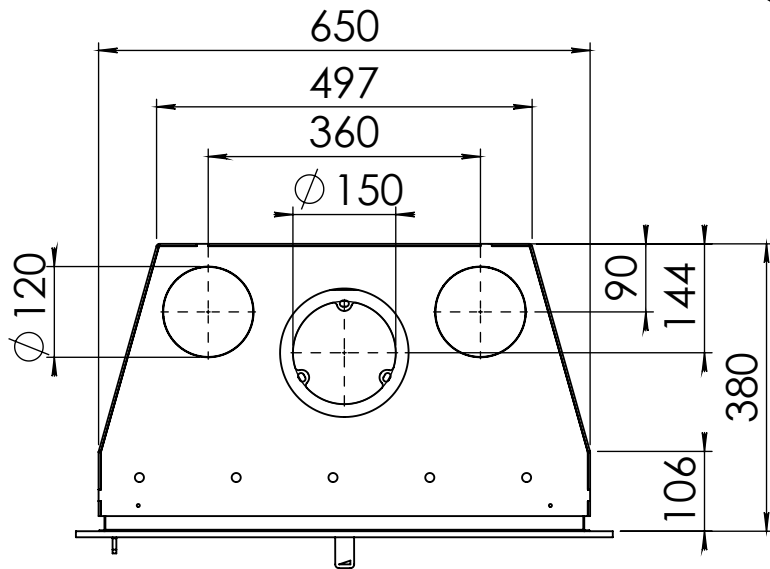

Kachel  
Type **Instyle 650 EA + Classic line 4S**

Eenheid  
Units mm

Datum  
Date 11-12-13

[www.geurts.nl](http://www.geurts.nl)

Wijzigingen voorbehouden.  
Subject to changes.

Gebruik uitsluitend na schriftelijke toestemming Dik Geurts Haardkachels.  
Usage only after written consent of Dik Geurts Haardkachels.

Kachel Type **Instyle 650 EA + Classic line 3S**

Eenheid Units mm

Datum Date 18-11-13

[www.geurts.nl](http://www.geurts.nl)

Wijzigingen voorbehouden. Subject to changes.

Gebruik uitsluitend na schriftelijke toestemming Dik Geurts Haardkachels. Usage only after written consent of Dik Geurts Haardkachels.

Kachel  
Type

**Instyle 650 EA + Modern line**

Eenheid  
Units mm

Datum  
Date 22-10-13

[www.geurts.nl](http://www.geurts.nl)

Wijzigingen voorbehouden.  
Subject to changes.

Gebruik uitsluitend na schriftelijke toestemming Dik Geurts Haardkachels.  
Usage only after written consent of Dik Geurts Haardkachels.

Kachel  
Type

**Instyle 650 EA + Slim line**

Eenheid  
Units mm

Datum  
Date 22-10-13

[www.geurts.nl](http://www.geurts.nl)

Wijzigingen voorbehouden.  
Subject to changes.

Gebruik uitsluitend na schriftelijke toestemming Dik Geurts Haardkachels.  
Usage only after written consent of Dik Geurts Haardkachels.