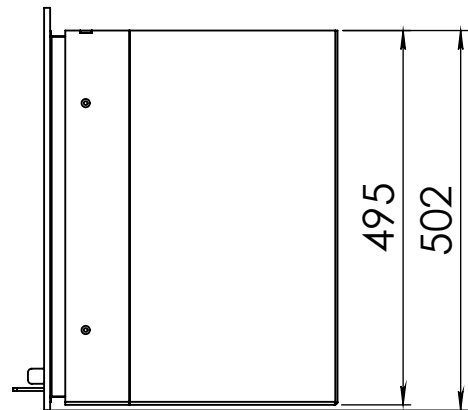

Kachel  
Type **Instyle 650 EA + Classic line 4S**

Eenheid  
Units mm

Datum  
Date 11-12-13

[www.geurts.nl](http://www.geurts.nl)

Wijzigingen voorbehouden.  
Subject to changes.

Gebruik uitsluitend na schriftelijke toestemming Dik Geurts Haardkachels.  
Usage only after written consent of Dik Geurts Haardkachels.

Kachel Type **Instyle 650 EA + Classic line 3S**

Eenheid Units mm

Datum Date 18-11-13

[www.geurts.nl](http://www.geurts.nl)

Wijzigingen voorbehouden. Subject to changes.

Gebruik uitsluitend na schriftelijke toestemming Dik Geurts Haardkachels. Usage only after written consent of Dik Geurts Haardkachels.

Kachel  
Type

**Instyle 650 EA + Modern line**

Eenheid  
Units mm

Datum  
Date 22-10-13

[www.geurts.nl](http://www.geurts.nl)

Wijzigingen voorbehouden.  
Subject to changes.

Gebruik uitsluitend na schriftelijke toestemming Dik Geurts Haardkachels.  
Usage only after written consent of Dik Geurts Haardkachels.

Kachel  
Type

**Instyle 650 EA + Slim line**

Eenheid  
Units mm

Datum  
Date 22-10-13

[www.geurts.nl](http://www.geurts.nl)

Wijzigingen voorbehouden.  
Subject to changes.

Gebruik uitsluitend na schriftelijke toestemming Dik Geurts Haardkachels.  
Usage only after written consent of Dik Geurts Haardkachels.