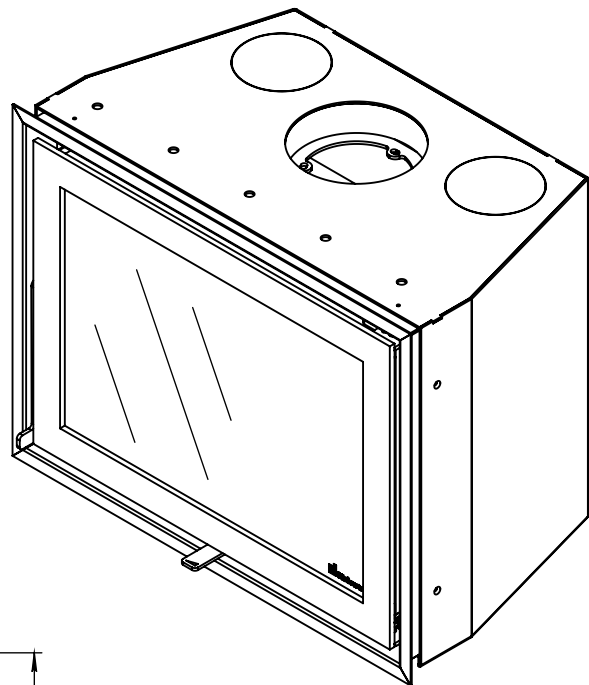

Kachel  
Type

**Instyle 650 EA + Modern line**

Eenheid  
Units mm

Datum  
Date 22-10-13

[www.geurts.nl](http://www.geurts.nl)

Wijzigingen voorbehouden.  
Subject to changes.

Gebruik uitsluitend na schriftelijke toestemming Dik Geurts Haardkachels.  
Usage only after written consent of Dik Geurts Haardkachels.

Kachel  
Type

**Instyle 650 EA + Slim line**

Eenheid  
Units mm

Datum  
Date 22-10-13

[www.geurts.nl](http://www.geurts.nl)

Wijzigingen voorbehouden.  
Subject to changes.

Gebruik uitsluitend na schriftelijke toestemming Dik Geurts Haardkachels.  
Usage only after written consent of Dik Geurts Haardkachels.