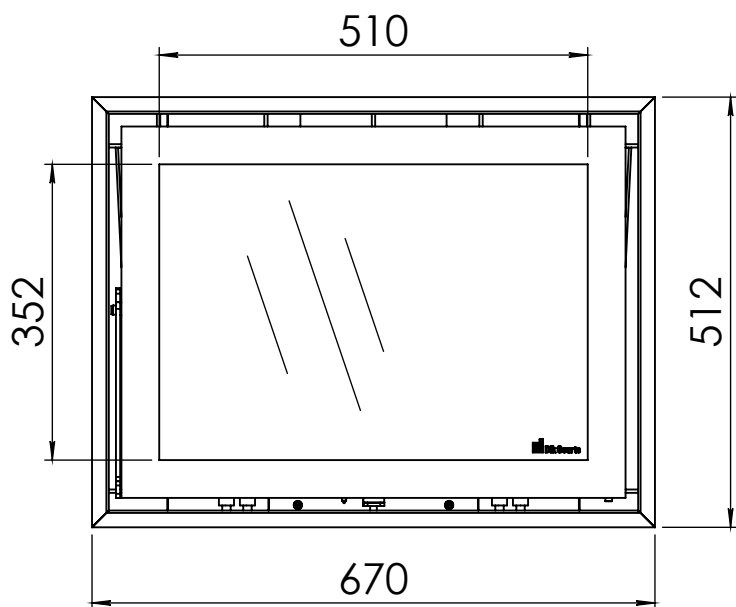

Kachel  
Type

**Instyle 650 EA + Modern line**

Eenheid  
Units mm

Datum  
Date 22-10-13

[www.geurts.nl](http://www.geurts.nl)

Wijzigingen voorbehouden.  
Subject to changes.

Gebruik uitsluitend na schriftelijke toestemming Dik Geurts Haardkachels.  
Usage only after written consent of Dik Geurts Haardkachels.

Kachel  
Type

**Instyle 650 EA + Slim line**

Eenheid  
Units mm

Datum  
Date 22-10-13

[www.geurts.nl](http://www.geurts.nl)

Wijzigingen voorbehouden.  
Subject to changes.

Gebruik uitsluitend na schriftelijke toestemming Dik Geurts Haardkachels.  
Usage only after written consent of Dik Geurts Haardkachels.