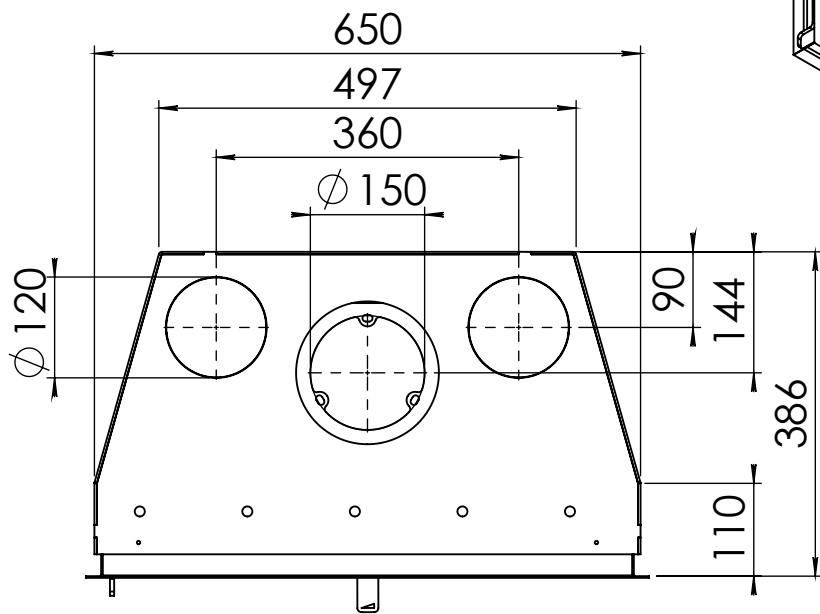

Kachel Type **Instyle 650 EA + Classic line 3S**

Eenheid Units mm

Datum Date 18-11-13

[www.geurts.nl](http://www.geurts.nl)

Wijzigingen voorbehouden. Subject to changes.

Gebruik uitsluitend na schriftelijke toestemming Dik Geurts Haardkachels. Usage only after written consent of Dik Geurts Haardkachels.

Kachel  
Type

**Instyle 650 EA + Modern line**

Eenheid  
Units mm

Datum  
Date 22-10-13

[www.geurts.nl](http://www.geurts.nl)

Wijzigingen voorbehouden.  
Subject to changes.

Gebruik uitsluitend na schriftelijke toestemming Dik Geurts Haardkachels.  
Usage only after written consent of Dik Geurts Haardkachels.

Kachel  
Type

**Instyle 650 EA + Slim line**

Eenheid  
Units mm

Datum  
Date 22-10-13

[www.geurts.nl](http://www.geurts.nl)

Wijzigingen voorbehouden.  
Subject to changes.

Gebruik uitsluitend na schriftelijke toestemming Dik Geurts Haardkachels.  
Usage only after written consent of Dik Geurts Haardkachels.

Kachel  
Type

**Instyle 650 EA + Built in frame**

Eenheid  
Units mm

Datum  
Date 22-10-13

[www.geurts.nl](http://www.geurts.nl)

Wijzigingen voorbehouden.  
Subject to changes.

Gebruik uitsluitend na schriftelijke toestemming Dik Geurts Haardkachels.  
Usage only after written consent of Dik Geurts Haardkachels.