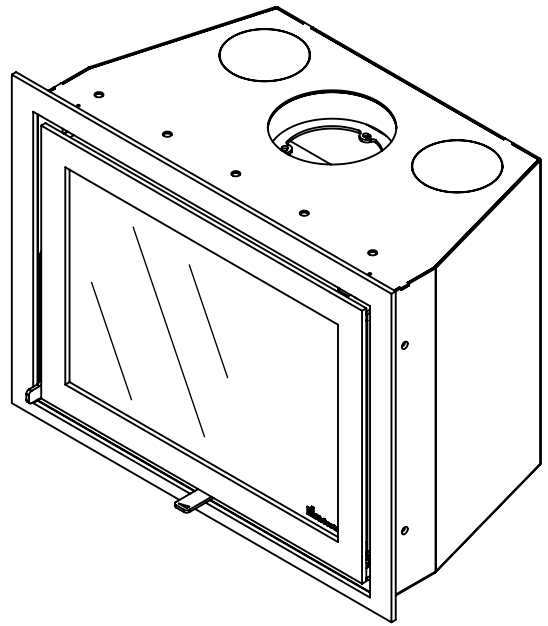

Kachel  
Type **Instyle 650 EA + Classic line 4S**

Eenheid  
Units mm

Datum  
Date 11-12-13

[www.geurts.nl](http://www.geurts.nl)

Wijzigingen voorbehouden.  
Subject to changes.

Gebruik uitsluitend na schriftelijke toestemming Dik Geurts Haardkachels.  
Usage only after written consent of Dik Geurts Haardkachels.

Kachel Type **Instyle 650 EA + Classic line 3S**

Eenheid Units mm

Datum Date 18-11-13

[www.geurts.nl](http://www.geurts.nl)

Wijzigingen voorbehouden. Subject to changes.

Gebruik uitsluitend na schriftelijke toestemming Dik Geurts Haardkachels. Usage only after written consent of Dik Geurts Haardkachels.