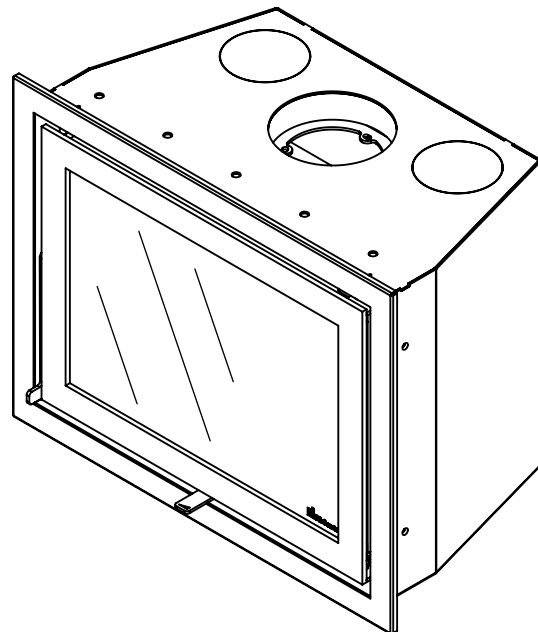

Kachel Type **Instyle 650 EA + Classic line 3S**

Eenheid Units mm

Datum Date 18-11-13

[www.geurts.nl](http://www.geurts.nl)

Wijzigingen voorbehouden. Subject to changes.

Gebruik uitsluitend na schriftelijke toestemming Dik Geurts Haardkachels. Usage only after written consent of Dik Geurts Haardkachels.

Kachel  
Type

**Instyle 650 EA + Modern line**

Eenheid  
Units mm

Datum  
Date 22-10-13

[www.geurts.nl](http://www.geurts.nl)

Wijzigingen voorbehouden.  
Subject to changes.

Gebruik uitsluitend na schriftelijke toestemming Dik Geurts Haardkachels.  
Usage only after written consent of Dik Geurts Haardkachels.

Kachel  
Type

**Instyle 650 EA + Slim line**

Eenheid  
Units mm

Datum  
Date 22-10-13

[www.geurts.nl](http://www.geurts.nl)

Wijzigingen voorbehouden.  
Subject to changes.

Gebruik uitsluitend na schriftelijke toestemming Dik Geurts Haardkachels.  
Usage only after written consent of Dik Geurts Haardkachels.