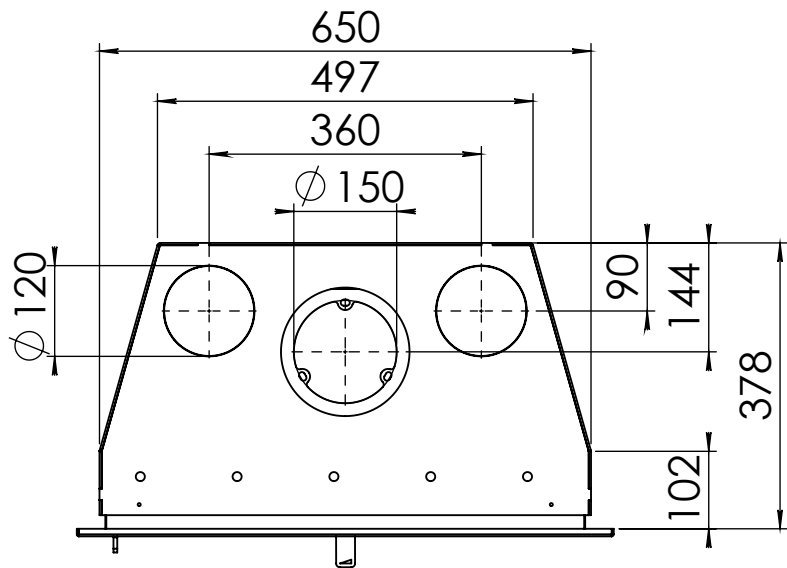

Kachel  
Type **Instyle 650 EA + Classic line 4S**

Eenheid  
Units mm

Datum  
Date 11-12-13

[www.geurts.nl](http://www.geurts.nl)

Wijzigingen voorbehouden.  
Subject to changes.

Gebruik uitsluitend na schriftelijke toestemming Dik Geurts Haardkachels.  
Usage only after written consent of Dik Geurts Haardkachels.

Kachel Type **Instyle 650 EA + Classic line 3S**

Eenheid Units mm

Datum Date 18-11-13

[www.geurts.nl](http://www.geurts.nl)

Wijzigingen voorbehouden. Subject to changes.

Gebruik uitsluitend na schriftelijke toestemming Dik Geurts Haardkachels. Usage only after written consent of Dik Geurts Haardkachels.

Kachel  
Type

**Instyle 650 EA + Modern line**

Eenheid  
Units mm

Datum  
Date 22-10-13

[www.geurts.nl](http://www.geurts.nl)

Wijzigingen voorbehouden.  
Subject to changes.

Gebruik uitsluitend na schriftelijke toestemming Dik Geurts Haardkachels.  
Usage only after written consent of Dik Geurts Haardkachels.

Kachel  
Type

**Instyle 650 EA + Slim line**

Eenheid  
Units mm

Datum  
Date 22-10-13

[www.geurts.nl](http://www.geurts.nl)

Wijzigingen voorbehouden.  
Subject to changes.

Gebruik uitsluitend na schriftelijke toestemming Dik Geurts Haardkachels.  
Usage only after written consent of Dik Geurts Haardkachels.