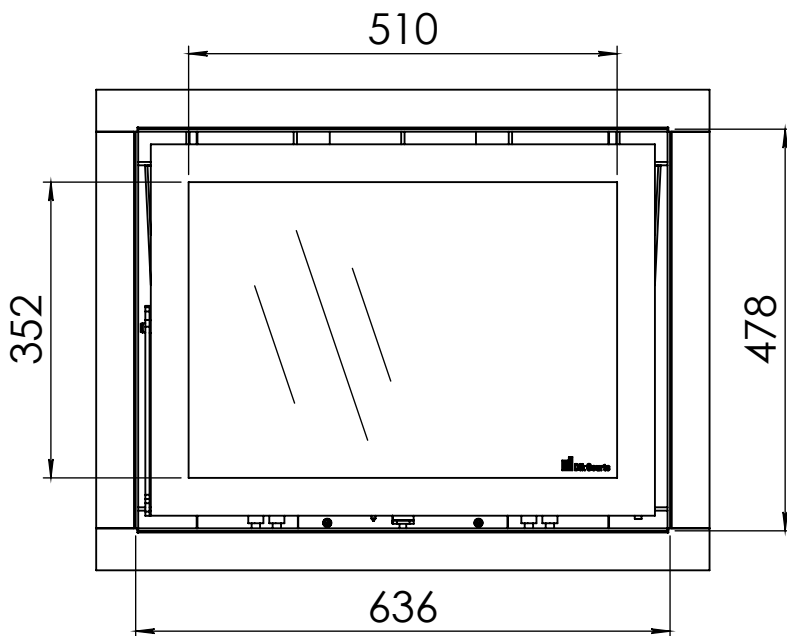

Kachel  
Type

**Instyle 650 EA + Slim line**

Eenheid  
Units mm

Datum  
Date 22-10-13

[www.geurts.nl](http://www.geurts.nl)

Wijzigingen voorbehouden.  
Subject to changes.

Gebruik uitsluitend na schriftelijke toestemming Dik Geurts Haardkachels.  
Usage only after written consent of Dik Geurts Haardkachels.

Kachel  
Type

**Instyle 650 EA + Built in frame**

Eenheid  
Units mm

Datum  
Date 22-10-13

[www.geurts.nl](http://www.geurts.nl)

Wijzigingen voorbehouden.  
Subject to changes.

Gebruik uitsluitend na schriftelijke toestemming Dik Geurts Haardkachels.  
Usage only after written consent of Dik Geurts Haardkachels.