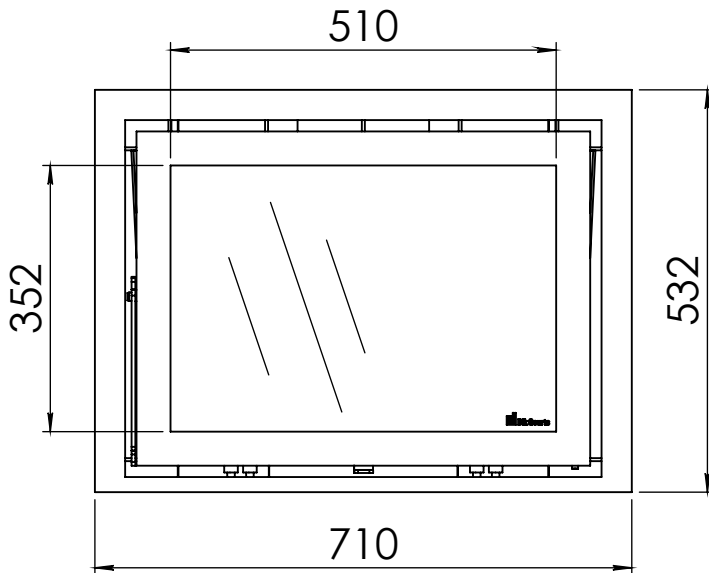

Kachel  
Type **Instyle 650 EA + Classic line 4S**

Eenheid  
Units mm

Datum  
Date 11-12-13

[www.geurts.nl](http://www.geurts.nl)

Wijzigingen voorbehouden.  
Subject to changes.

Gebruik uitsluitend na schriftelijke toestemming Dik Geurts Haardkachels.  
Usage only after written consent of Dik Geurts Haardkachels.

Kachel Type **Instyle 650 EA + Classic line 3S**

Eenheid Units mm

Datum Date 18-11-13

[www.geurts.nl](http://www.geurts.nl)

Wijzigingen voorbehouden. Subject to changes.

Gebruik uitsluitend na schriftelijke toestemming Dik Geurts Haardkachels. Usage only after written consent of Dik Geurts Haardkachels.

Kachel  
Type

**Instyle 650 EA + Modern line**

Eenheid  
Units mm

Datum  
Date 22-10-13

[www.geurts.nl](http://www.geurts.nl)

Wijzigingen voorbehouden.  
Subject to changes.

Gebruik uitsluitend na schriftelijke toestemming Dik Geurts Haardkachels.  
Usage only after written consent of Dik Geurts Haardkachels.

Kachel  
Type

**Instyle 650 EA + Slim line**

Eenheid  
Units mm

Datum  
Date 22-10-13

[www.geurts.nl](http://www.geurts.nl)

Wijzigingen voorbehouden.  
Subject to changes.

Gebruik uitsluitend na schriftelijke toestemming Dik Geurts Haardkachels.  
Usage only after written consent of Dik Geurts Haardkachels.