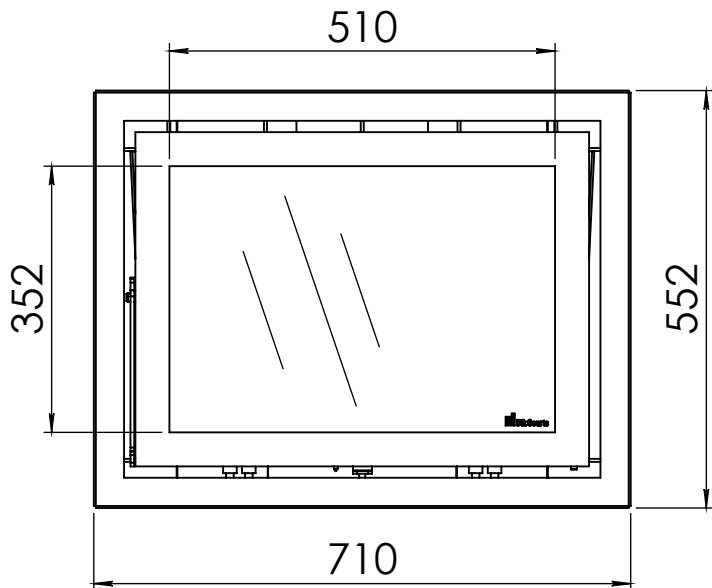

Kachel Type **Instyle 650 EA + Classic line 3S**

Eenheid Units mm

Datum Date 18-11-13

[www.geurts.nl](http://www.geurts.nl)

Wijzigingen voorbehouden. Subject to changes.

Gebruik uitsluitend na schriftelijke toestemming Dik Geurts Haardkachels. Usage only after written consent of Dik Geurts Haardkachels.

Kachel  
Type

**Instyle 650 EA + Modern line**

Eenheid  
Units mm

Datum  
Date 22-10-13

[www.geurts.nl](http://www.geurts.nl)

Wijzigingen voorbehouden.  
Subject to changes.

Gebruik uitsluitend na schriftelijke toestemming Dik Geurts Haardkachels.  
Usage only after written consent of Dik Geurts Haardkachels.

Kachel  
Type

**Instyle 650 EA + Slim line**

Eenheid  
Units mm

Datum  
Date 22-10-13

[www.geurts.nl](http://www.geurts.nl)

Wijzigingen voorbehouden.  
Subject to changes.

Gebruik uitsluitend na schriftelijke toestemming Dik Geurts Haardkachels.  
Usage only after written consent of Dik Geurts Haardkachels.