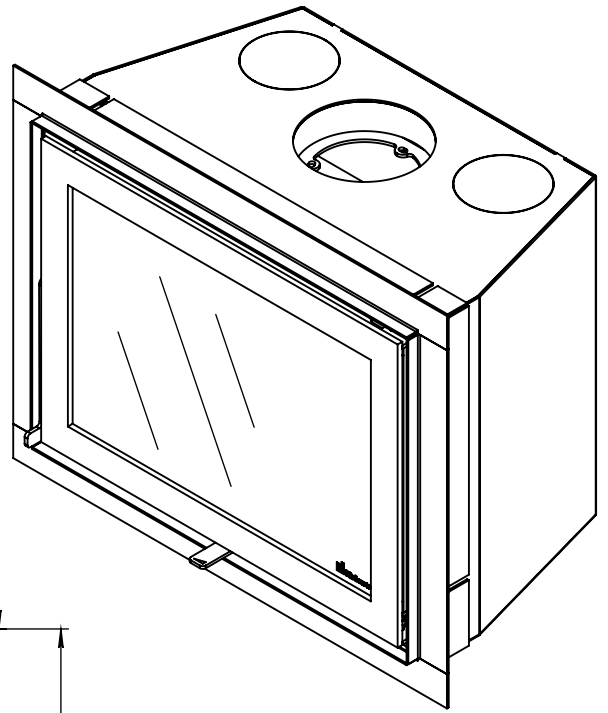

Kachel  
Type

**Instyle 650 EA + Slim line**

Eenheid  
Units mm

Datum  
Date 22-10-13

[www.geurts.nl](http://www.geurts.nl)

Wijzigingen voorbehouden.  
Subject to changes.

Gebruik uitsluitend na schriftelijke toestemming Dik Geurts Haardkachels.  
Usage only after written consent of Dik Geurts Haardkachels.