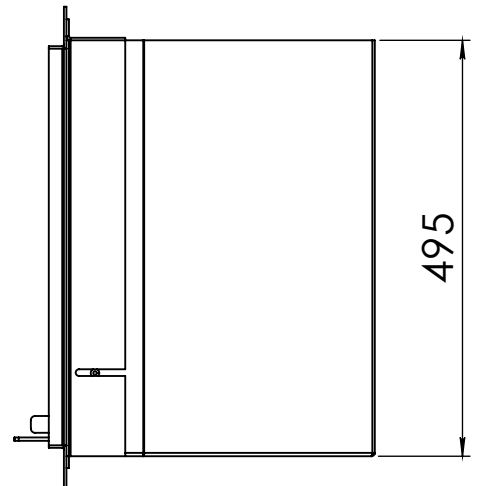

Kachel  
Type

**Instyle 650 EA + Slim line**

Eenheid  
Units mm

Datum  
Date 22-10-13

[www.geurts.nl](http://www.geurts.nl)

Wijzigingen voorbehouden.  
Subject to changes.

Gebruik uitsluitend na schriftelijke toestemming Dik Geurts Haardkachels.  
Usage only after written consent of Dik Geurts Haardkachels.

Kachel  
Type

**Instyle 650 EA + Built in frame**

Eenheid  
Units mm

Datum  
Date 22-10-13

[www.geurts.nl](http://www.geurts.nl)

Wijzigingen voorbehouden.  
Subject to changes.

Gebruik uitsluitend na schriftelijke toestemming Dik Geurts Haardkachels.  
Usage only after written consent of Dik Geurts Haardkachels.