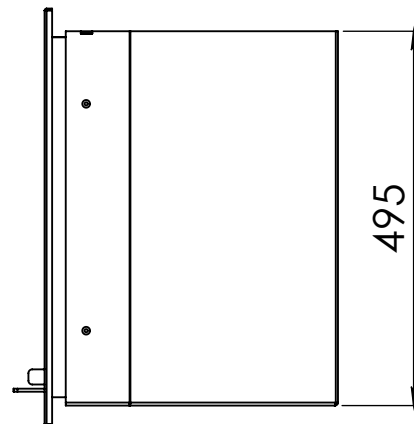

Kachel Type **Instyle 650 EA + Classic line 3S**

Eenheid Units mm

Datum Date 18-11-13

[www.geurts.nl](http://www.geurts.nl)

Wijzigingen voorbehouden. Subject to changes.

Gebruik uitsluitend na schriftelijke toestemming Dik Geurts Haardkachels. Usage only after written consent of Dik Geurts Haardkachels.

Kachel  
Type

**Instyle 650 EA + Modern line**

Eenheid  
Units mm

Datum  
Date 22-10-13

[www.geurts.nl](http://www.geurts.nl)

Wijzigingen voorbehouden.  
Subject to changes.

Gebruik uitsluitend na schriftelijke toestemming Dik Geurts Haardkachels.  
Usage only after written consent of Dik Geurts Haardkachels.

Kachel  
Type

**Instyle 650 EA + Slim line**

Eenheid  
Units mm

Datum  
Date 22-10-13

[www.geurts.nl](http://www.geurts.nl)

Wijzigingen voorbehouden.  
Subject to changes.

Gebruik uitsluitend na schriftelijke toestemming Dik Geurts Haardkachels.  
Usage only after written consent of Dik Geurts Haardkachels.