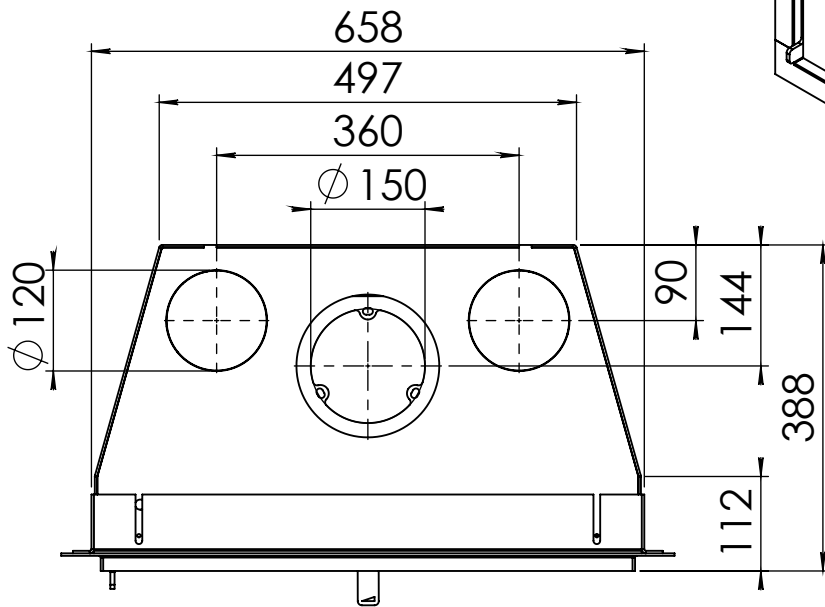

Kachel  
Type

**Instyle 650 EA + Modern line**

Eenheid  
Units mm

Datum  
Date 22-10-13

[www.geurts.nl](http://www.geurts.nl)

Wijzigingen voorbehouden.  
Subject to changes.

Gebruik uitsluitend na schriftelijke toestemming Dik Geurts Haardkachels.  
Usage only after written consent of Dik Geurts Haardkachels.

Kachel  
Type

**Instyle 650 EA + Slim line**

Eenheid  
Units mm

Datum  
Date 22-10-13

[www.geurts.nl](http://www.geurts.nl)

Wijzigingen voorbehouden.  
Subject to changes.

Gebruik uitsluitend na schriftelijke toestemming Dik Geurts Haardkachels.  
Usage only after written consent of Dik Geurts Haardkachels.

Kachel  
Type

**Instyle 650 EA + Built in frame**

Eenheid  
Units mm

Datum  
Date 22-10-13

[www.geurts.nl](http://www.geurts.nl)

Wijzigingen voorbehouden.  
Subject to changes.

Gebruik uitsluitend na schriftelijke toestemming Dik Geurts Haardkachels.  
Usage only after written consent of Dik Geurts Haardkachels.