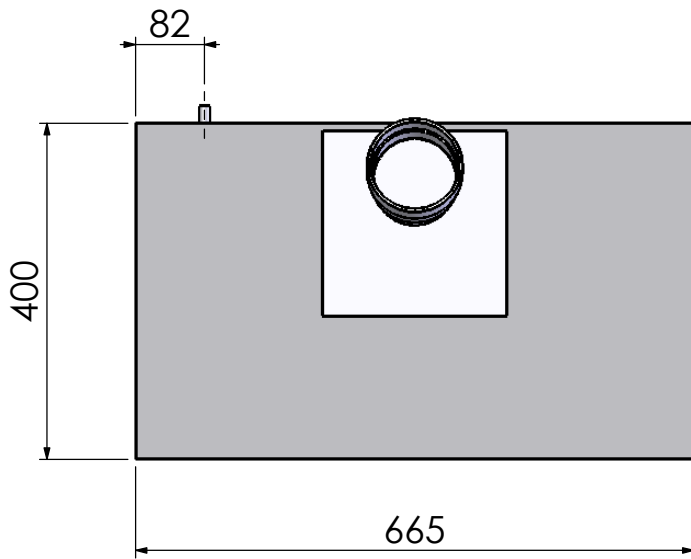

Projectie:
Amerikaans

Schaal 1:9

Maateenheid: mm

* Gas aansluiting is optioneel

Barbas - Hallenstraat 17
5531 AB Bladel - Nederland
Tel. +31 (0) 497 38 44 85
Fax. +31 (0) 497 38 27 60
Email: info@barbas.com

Naam: **Maatsch. beknopt Unica 200R**

Wijzigingen
voorbehouden

Projectie:
Amerikaans

Schaal **1:9**

Maateenheid: **mm**