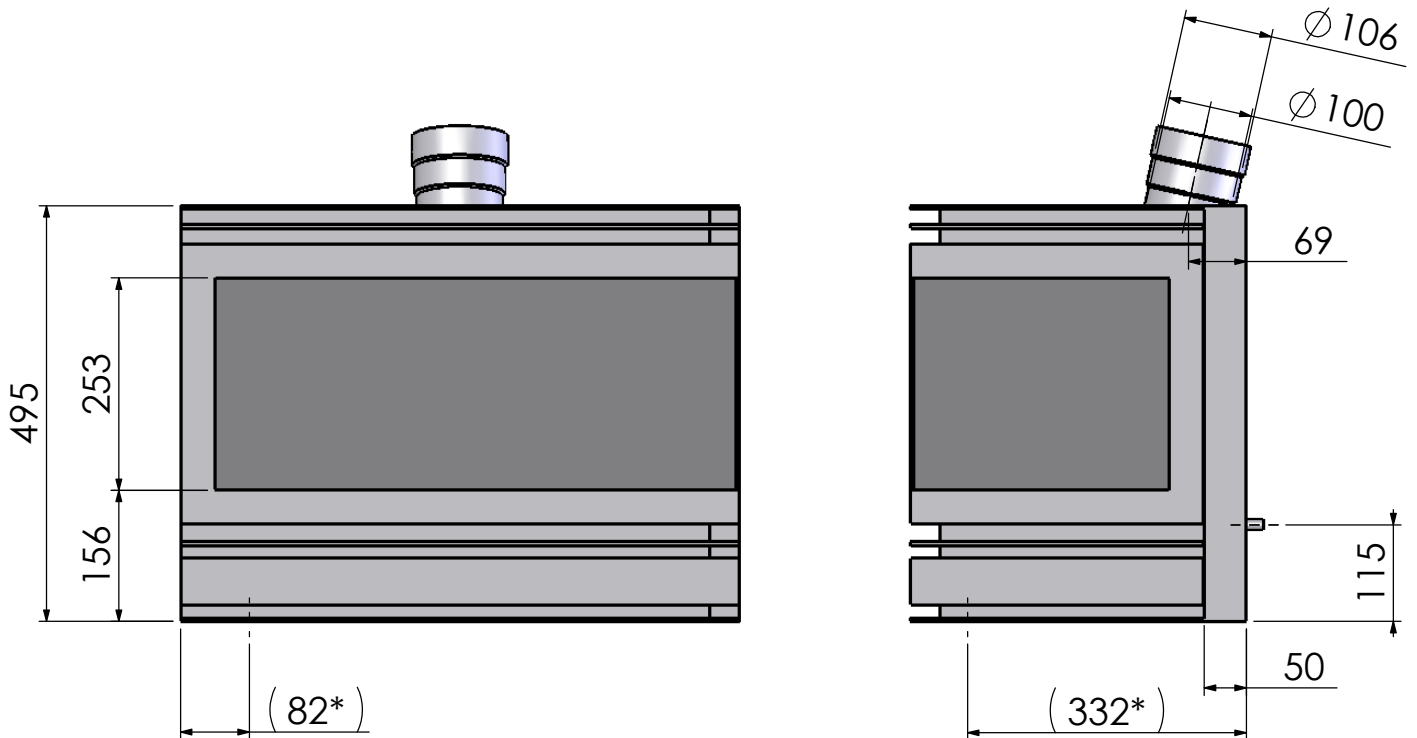

Projectie:
Amerikaans

Schaal 1:9

Maateenheid: mm

* Gas aansluiting is optioneel

Barbas - Hallenstraat 17
5531 AB Bladel - Nederland
Tel. +31 (0) 497 38 44 85
Fax. +31 (0) 497 38 27 60
Email: info@barbas.com

Naam: **Maatsch. beknopt Unica 200R**

Wijzigingen
voorbehouden

Projectie:
Amerikaans

Schaal **1:9**

Maateenheid: **mm**