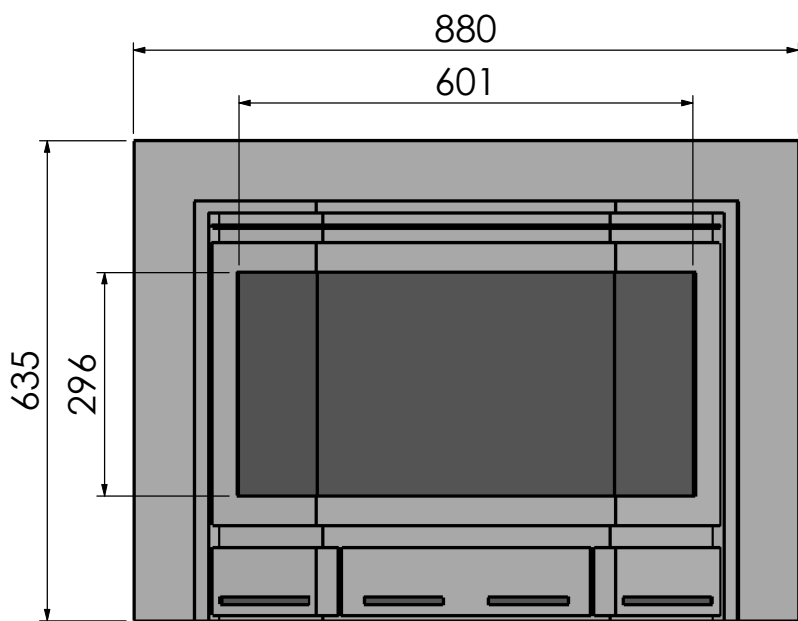

Barbas - Hallenstraat 17
5531 AB Bladel - Nederland
Tel. +31 (0) 497 38 44 85
Fax. +31 (0) 497 38 27 60
Email: info@barbas.com

Naam:

Maatsch. beknopt Beaufire 65

Wijzigingen
voorbehouden

Projectie:
Amerikaans

Schaal 1:10

Versie.

Maateenheid:
mm

0