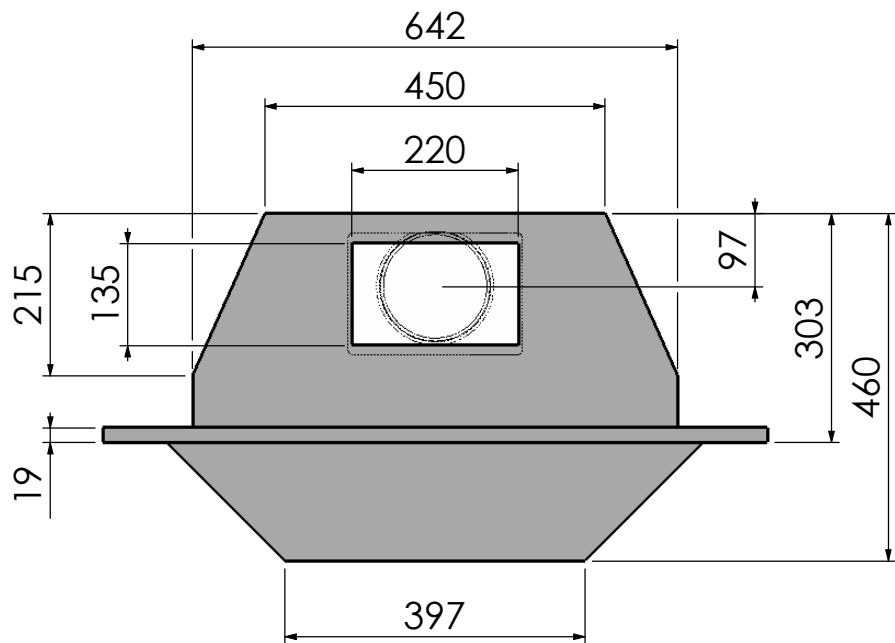

Wijzigingen
voorbehouden

Projectie:
Amerikaans

Schaal 1:9
Maateenheid:
mm

Versie:
0

Barbas - Hallenstraat 17
 5531 AB Bladel - Nederland
 Tel. +31 (0) 497 38 44 85
 Fax. +31 (0) 497 38 27 60
 Email: info@barbas.com

Naam:

Maatsch. beknopt Beaufire 65

Wijzigingen
 voorbehouden

Projectie:
 Amerikaans

Schaal 1:10

Versie.

Maateenheid:
 mm

0