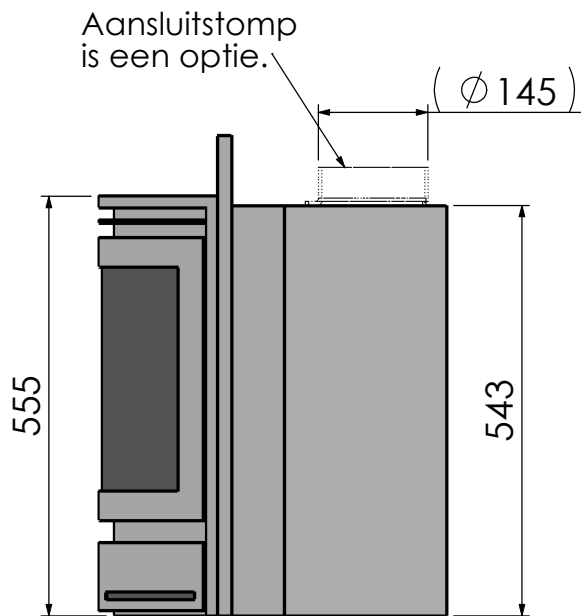

Barbas - Hallenstraat 17
5531 AB Bladel - Nederland
Tel. +31 (0) 497 38 44 85
Fax. +31 (0) 497 38 27 60
Email: info@barbas.com

Naam:

Maatsch. beknopt Beaufire 65

Wijzigingen
voorbehouden

Projectie:
Amerikaans

Schaal 1:10

Versie.

Maateenheid:
mm

0